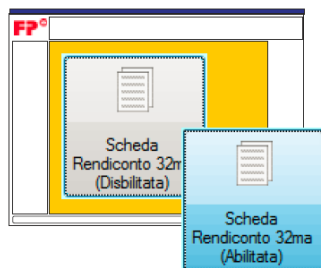

Nel "Menu PostBase" potete accedere direttamente all'impostazione della funzione elenchi tramite il pulsante [Scheda Rendiconto 32ma].

L'impostazione attuale viene visualizzata sul pulsante.

Per modificare l'impostazione attuale:

- Cliccare sul pulsante [Scheda Rendiconto 32ma] nel "Menu PostBase".

La visualizzazione sul pulsante passa da ABILITATA A DISABILITATA.